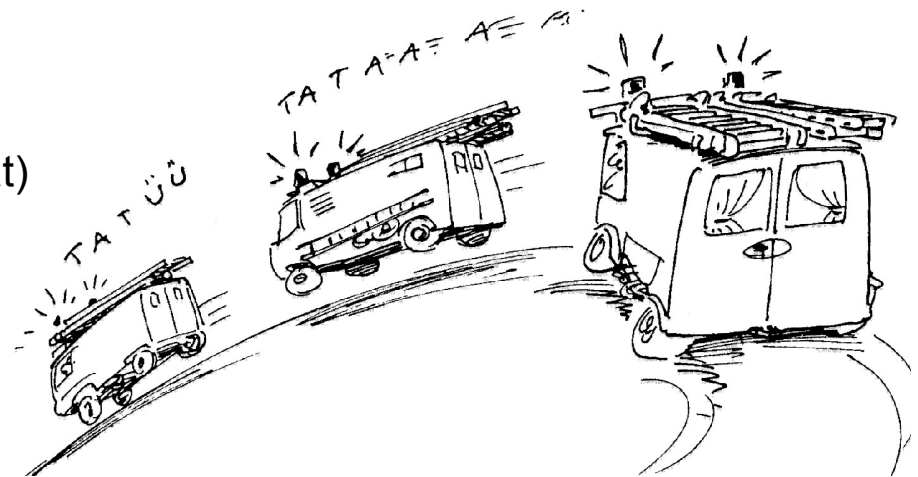

► Einsatz – Auf Anfahrt

- Die Einsatzkleidung anlegen (Jacke, Handschuhe, Helm usw.)
- Je nach dem, gibt der Gruppenführer erste Informationen an die Mannschaft weiter
- Daraufhin erste Gedanken über die bevorstehenden Aufgaben machen
- Ausrüsten

(Truppführer: Handlampe, Fangleine, Funkgerät)

(Truppmann: Fangleine, (Strahlrohr))